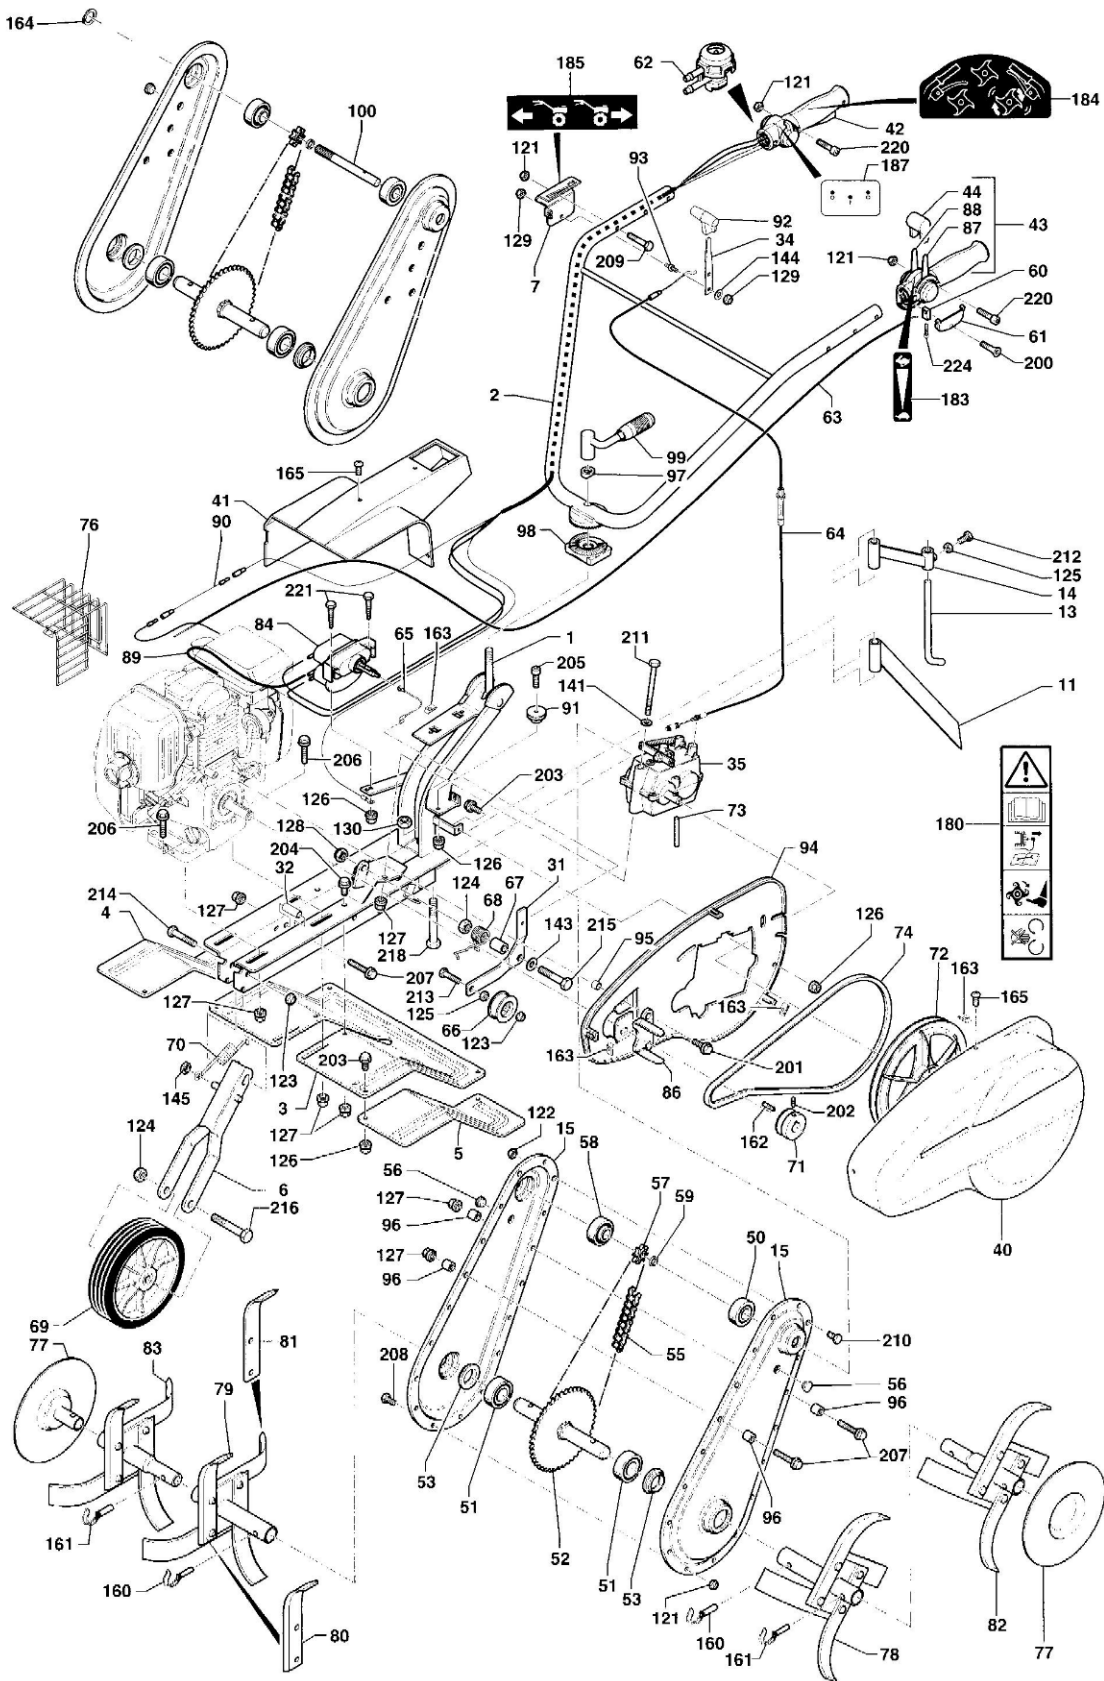

S5BD2-S6RD2-S5HD-S5HD2

SABRE ITALIA
Attrezzati per natura

MOTOBINEUSES SARP A DEPRESSION 2004

(S5HD-S5HD2-S5BD2-S6RD2)

N°	REFERENCES	DESIGNATIONS	QTÉ	N°	REFERENCES	DESIGNATIONS	QTÉ
	11302500	PONT COMPLET BOULONNE	1	89	14215A	TUBE DE CONNECTION MOTEUR HONDA	1
1	12102101	CHASSIS GRIS	1		14320	TUBE CONNECTION MOTEUR B&S 5.5HP	1
2	11302103	GUIDON GRIS	1	90	13235	FIL D'ARRET MOTEUR B&S 5.5HP	1
3	12601007	TOLE PROTECTION CENTRALE GRISE	1		13213	FIL D'ARRET MOTEUR HONDA GC160	1
4	12601008	EXTENSION TOLE DROITE GRISE	1		13848	FIL D'ARRET MOTEUR ROBIN EX17	1
5	12601009	EXTENSION TOLE GAUCHE GRISE	1	91	12169A	GALET DE CABLE D'EMBRAYAGE	1
6	12601005	SUPPORT ROUE DE TRANSPORT	1	92	68364	EMBOUT DE MANETTE DE VITESSE	1
7	11703105	TOLE DE LEVIER DE VITESSE	1	93	15126	AXE LEVIER DE VITESSE	1
11	12611011	EPERON NOIR	1	94	14301B	CACHE INTERIEUR	1
13	12611013	TIGE DE BEQUILLE REGLABLE	1	95	16037	ENTRETOISE CACHE INT. B&S 5.5HP	2
14	12611014	CORPS DE BEQUILLE REGLABLE	1		16038	ENTRETOISE CACHE INT. HONDA	2
15	11302130	JOUE DE CARTER BOULONNE	2	96	16009	ENTRETOISE DE CARTER BOULONNE	4
31	11701140	LEVIER D'EMBRAYAGE	1	97	16023	ENTRETOISE DE POIGNEE DE SERRAGE	1
32	11301145	ENTRETOISE DE CHASSIS	1	98	36006C	PIECE INTERMEDIAIRE DE REGLAGE	1
34	36079A	MANETTE DE VITESSE	1	99	15431	POIGNEE DE SERRAGE DE GUIDON	1
35	57720996	REDUCTEUR INVERSEUR	1	100	15029	ARBRE MARCHE AV. MECANIQUE	1
40	14226	CAPOT DE COURROIE JAUNE	1	121	11482	ECROU FREIN M6 Z	
41	14225	CAPOT DE MANCHERON JAUNE	1	122	11484	ECROU FREIN M8 Z	
42	14304	POIGNEE DROITE JAUNE + FAISCEAU	1	123	11485	ECROU FREIN M10 Z	
43	14305	POIGNEE GAUCHE + MANETTE DE GAZ	1	124	11486	ECROU FREIN M12 Z	
44	14327	EMBOUT MANETTE DE GAZ	1	125	11429	ECROU H M10 Z	
50	12503	ROULEMENT SUPERIEUR DE PONT	1	126	11518	ECROU H M6 Z EMBASE CRANTEE	
51	12542	ROULEMENT INFERIEUR DE PONT	2	127	11519	ECROU H M8 Z EMBASE CRANTEE	
52	15038	ARBRE DE TRAVAIL	1	128	11521	ECROU H M12 Z EMBASE CRANTEE	
53	46098	JOINT DE CARTER	2	129	11493	ECROU BDR M6	
55	13292	CHAINE	1	130	11487	ECROU FREIN M14 Z	
56	12793	BOUCHON DE GRAISSAGE	2	141	11616	RONDELLE 8 Z	
57	13372	PIGNON 8 DENTS	1	143	11635	RONDELLE 12x27x2.5 Z	
58	12551	ROULEMENT DROIT EPAULE	1	144	11614	RONDELLE ELASTIQUE	
59	16031	ENTRETOISE GAUCHE	1	145	11818	RONDELLE STARLOCK 10	
60	14313	ARRET DE GAINE MANETTE DE GAZ	1	160	GA1032	GOUPILLE CLIPS DIA: 10 MM	
61	14312	TRAPPE D'ACCES MANETTE DE GAZ	1	161	GA832	GOUPILLE CLIPS DIA: 8 MM	
62	14315	MICROVANNE POIGNEE D'EMBRAYAGE	1	162	12979	CLAVETTE D'ARBRE 19.5 MM	
63	13840	CABLE DE GAZ B&S 5.5HP	1	163	11495	CLIPS 4.2	
	13825A	CABLE DE GAZ HONDA GC160	1	164	12855	CIRCLIPS	
	13841	CABLE DE GAZ ROBIN EX17	1	165	11135	VIS TOLE 4.2	
64	13192C	CABLE D'INVERSION DE VITESSE	1	180	21240	ETIQUETTE " SECURITE "	
65	13206	CABLE D'EMBRAYAGE	1	183	64673	ETIQUETTE DE GAZ	
66	12162	GALET D'EMBRAYAGE	1	184	62831A	ETIQUETTE EMBRAYAGE MECANIQUE	
67	16034	ENTRETOISE LEVIER D'EMBRAYAGE	1	185	62830	ETIQUETTE " INVERSION DE VITESSES "	
68	65133B	RESSORT LEVIER D'EMBRAYAGE	1	187	14678B	ETIQUETTE " MARCHE / ARRET "	
69	14090	ROUE DE TRANSPORT	1	200	11501	VIS THERMO 3.5x12	
70	65026	RESSORT ROUE DE TRANSPORT	1	201	11116	VIS 5/16 TH24 UNF lg 25 EMBASE CRANTEE	
71	15177A	POULIE MARCHE AV. ARBRE 19.5 MM	1	202	11085	VIS St Hc M8x16 N	
	15415	POULIE MARCHE AV.AR. ARBRE 19.5 MM	1	203	11250	VIS H M6x16 Z EMBASE CRANTEE	
72	14135	POULIE DE TRANSMISSION	1	204	11260	VIS H M8x16 Z EMBASE CRANTEE	
73	15098	AXE FIXATION DE POULIE	1	205	11251	VIS H M6x20 Z EMBASE CRANTEE	
74	13598	COURROIE DE MARCHE AVANT	1	206	11265	VIS H M8x40 Z EMBASE CRANTEE	
	13567	COURROIE DE MARCHE AVANT/ARRIERE	1	207	11267	VIS H M8x50 Z EMBASE CRANTEE	
76	19020	GRILLE D'ECHAPPEMENT ROBIN	1	208	10760	VIS H M6x12	
77	DPP	PAIRE DE DISQUES PROTEGE-PLANTES	1	209	10752	VIS H M6x35	
78	FDHG	FRAISE DEPART HELICOIDALE GAUCHE	1	210	10766	VIS H M8x16	
79	FDHD	FRAISE DEPART HELICOIDALE DROITE	1	211	10794	VIS H M8x110 Z	
80	81918	COUTEAU HELICOIDAL GAUCHE		212	10806	VIS H M10x25 Z	
81	81917	COUTEAU HELICOIDAL DROIT		213	10810	VIS H M10x35 Z	
82	FHG	FRAISE ADD. HELICOIDALE GAUCHE	2	214	10834	VIS H M10x55 Z	
83	FHD	FRAISE ADD. HELICOIDALE DROITE	2	215	10859	VIS H M12x60 Z	
84	14314	VERIN DOUBLE CUVE	1	216	10863	VIS H M12x80 Z	
86	36189	GUIDE COURROIE MARCHE AV./AR.	1	218	10899	VIS H M14x90 Z	
	36188	GUIDE COURROIE MARCHE AVANT	1	220	11059	VIS CHc M6x35	
87	36077	LEVIER DE GAZ GAUCHE	1	221	11376	VIS H M6x40 AUTOTARAUSEUSE	
88	36078	LEVIER DE GAZ DROIT	1	224	11503	VIS THERMODUR 4x12 TORX	